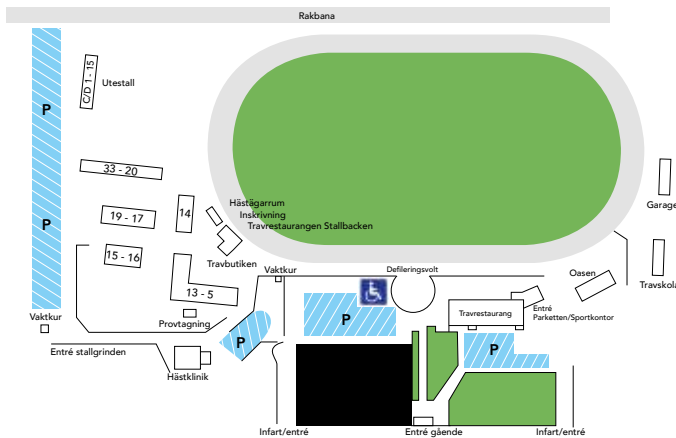

Välkommen till Gävletravet

Ordning och reda

- All parkering ska ske på angiven P-plats
- Alla hundar ska vara kopplade
- Max hastighet 30 km/h
- Medtagen alkohol beslagtages
- Nattparkering på området förbjuden
- Barnvagnar får inte lämnas utan tillsyn
- Giltiga entrékort ska kunna uppvisas för tillträde till stallbacken tävlingsdagar
- All vistelse på stallbacken sker på egen risk
- Rökning tillåten endast på angivna platser

PÅSKGODIS & MONTÉ PYTHON

Travskolans Icaros delar ut påskgodis mellan
17.30-18.30 till alla barn som är utklädd till påskkärring.

Prova att köra travhästs simulatören Monté Python
i publikhallen mellan 18.00-20.00.